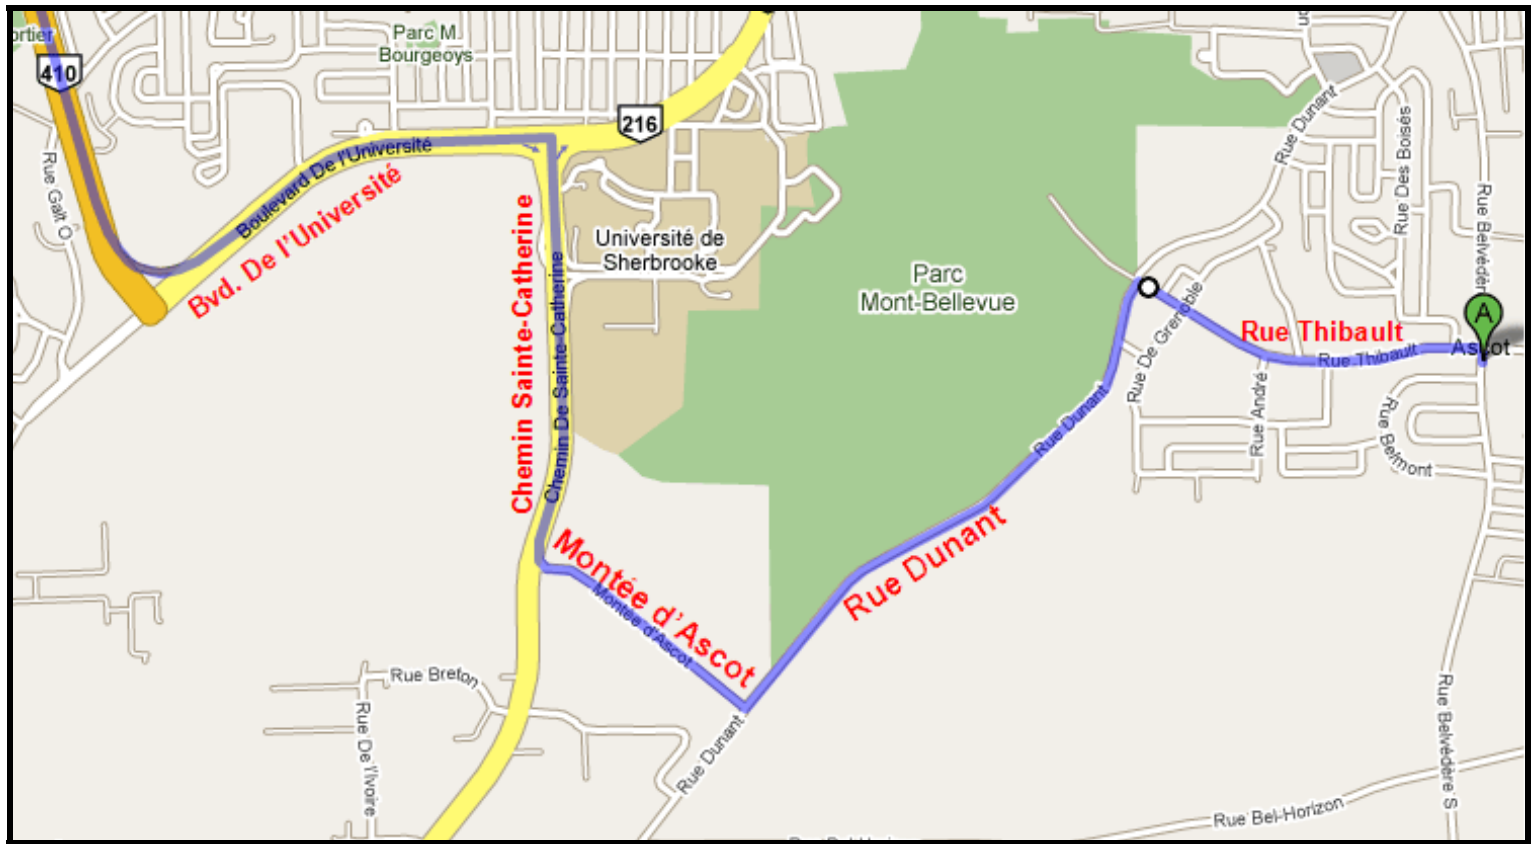

ÉDIFICE PLACE BELMONT

1955, Belvédère Sud, Bureau 200, Sherbrooke, QC J1H 5Y3 819- 564-1728

Du Bureau vers L'Autoroute 410

- Monter tout **droit** sur **Rue Thibault**
- Tourner à **gauche** sur **Rue Dunant**
- Tourner à **droite** sur **Montée d'Ascot**
- Tourner à **droite** sur **Chemin De Sainte-Catherine**
- Tourner à **gauche** aux lumières, sur **Boulevard De l'Université**
- Prendre la bretelle d'accès pour rejoindre **L'Autoroute 410**
- Prendre la sortie **Autoroute 10/Autoroute 55 S** vers **Montréal**

De L'Autoroute 410 vers Le Bureau

- Autoroute 55 : Sortie 140 (rue King Ouest)** continuer jusqu'à la fin de la 410
- À la toute fin de l'**Autoroute 410** tourner à **gauche** sur **Boulevard De l'Université**
- Tourner à **droite** aux lumières, sur **Chemin De Sainte-Catherine**
- Tourner à **gauche** sur **Montée d'Ascot**
- Tourner à **gauche** sur **Rue Dunant**
- Tourner à **droite** sur **Rue Thibault**
- Continuer sur **Rue Thibault** et Bureau à **gauche** aux lumières